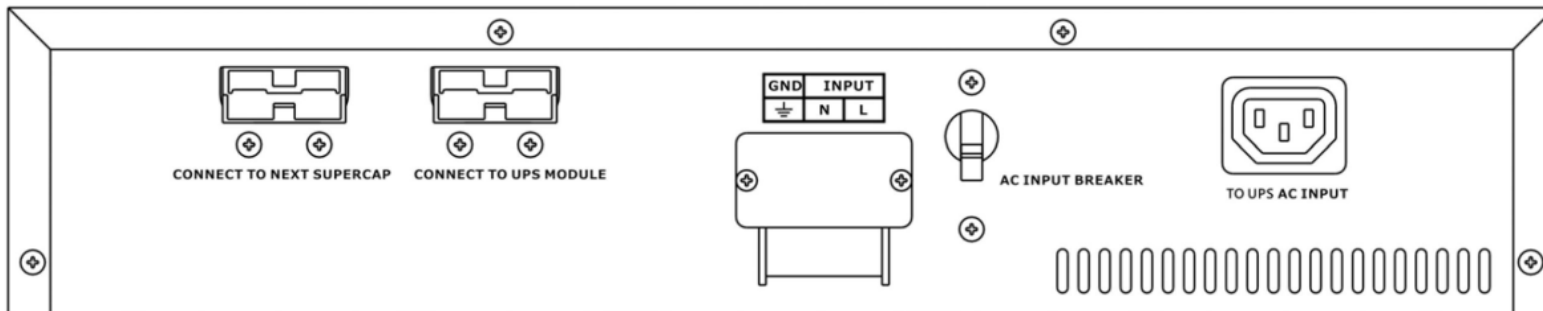

Electronics Module
 Part Number: ARTE-1000-02

Energy Storage Module
 Part Number: ACPR-0458-36-220