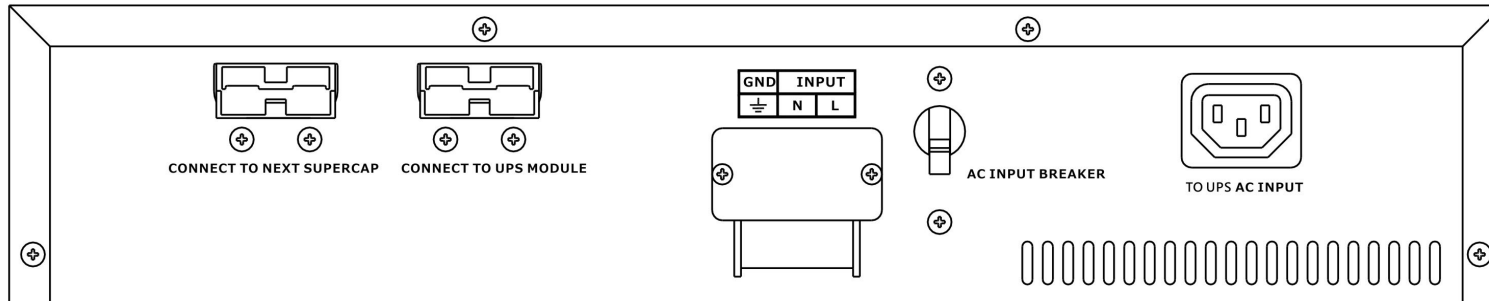

Electronics Module

Part Number: ARTE-1000-01

Energy Storage Module

Part Number: ACPR-0458-36-120