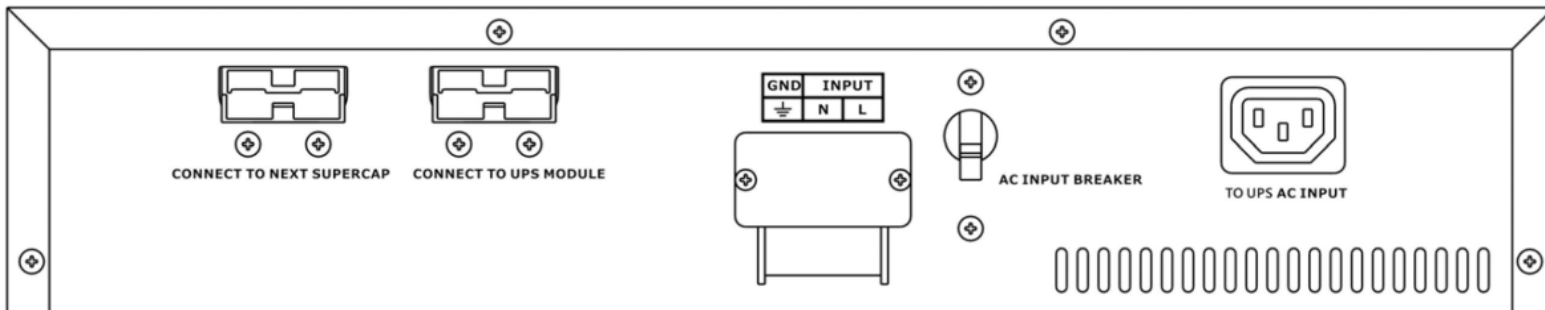

**Electronics Module**

Part Number: ACPR-0458-36-120

Part Number: ACPR-0458-36-220

**Energy Storage Module**

Part Number: ARTE-1000-H1 (120V)

Part Number: ARTE-2000-H2 (208V / 220V)